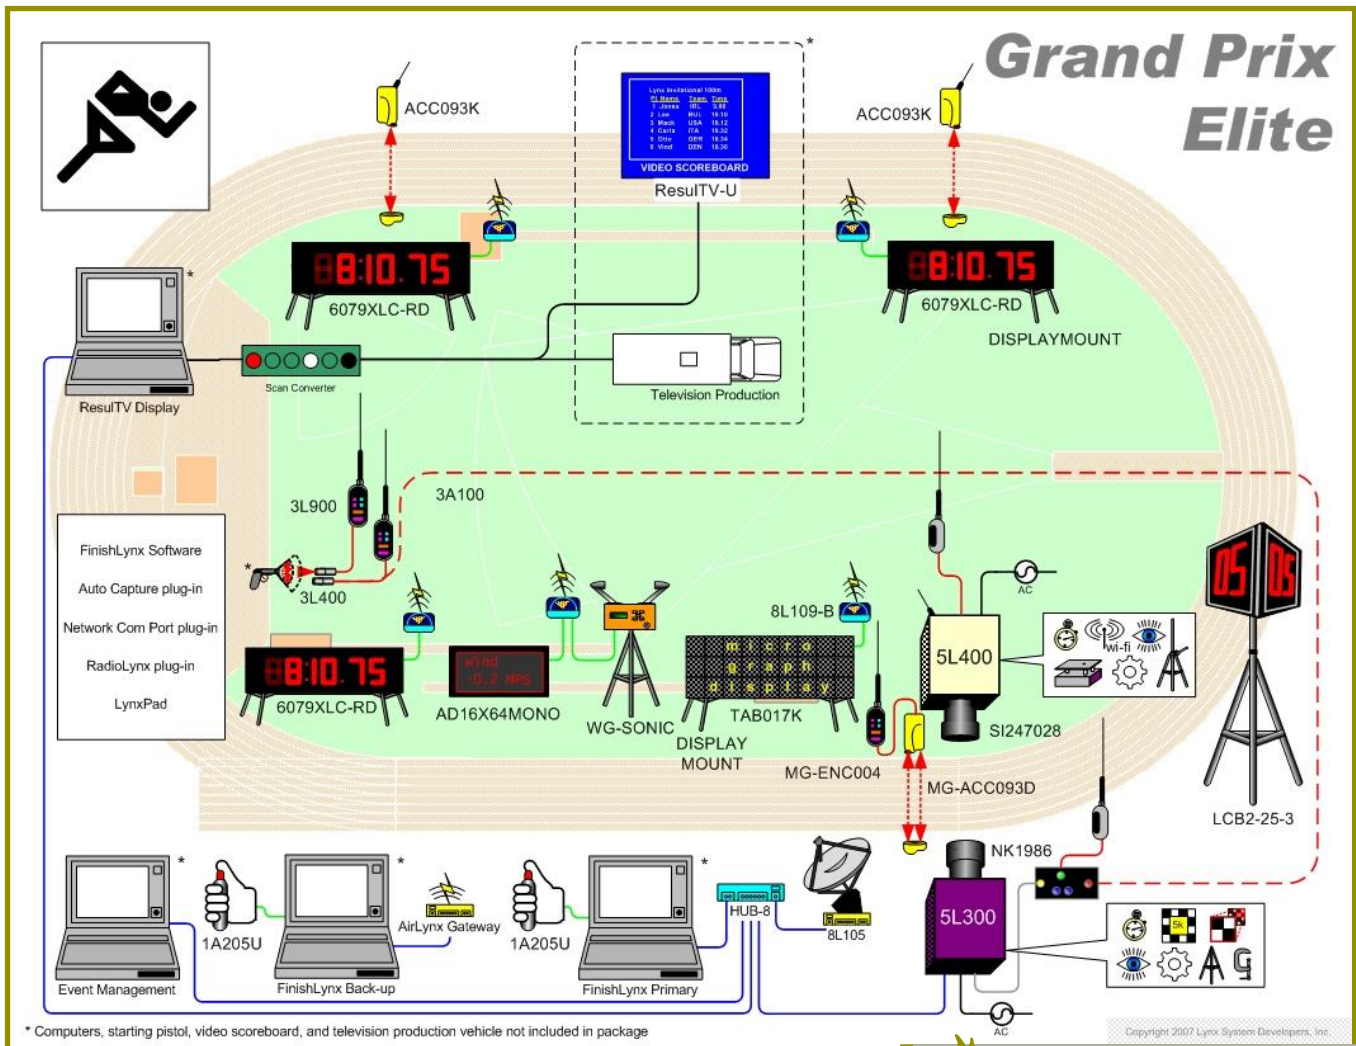

einer Scanrate von 5,000 Bilder/Sekunde, ist die Bildauflösung der EtherLynx PRO Kamera in dieser GRAND PRIX ELITE Lösung ist unschlagbar. Diese EtherLynx PRO Kamera kann Daten per Funkübertragung senden – und dies macht den Aufbau des Zeitmesssystems noch einfacher.

ERGEBNISS- UND INFORMATIONSPRÄSENTATIONS OPTIONEN

Das GRAND PRIX ELITE Paket enthält **drei** separate Ergebnis-/Information Optionen:

- o MicroTab 9-stellige alphanumerische Zeitanzeige bildet die laufende Zeit eines Laufes bzw. die Tageszeit ab.
- o MicroGraph 96x24 Pixel grafische Anzeige für Ergebnisse und Informationen
- o ResulTV Grafikssoftware und Hardware um Kommentatoren, Offizielle und Zuschauer zu informieren oder um TV Graphik zu übermitteln
- o Mit den, im dem System enthaltenen Funk-Lichtschranken (s. rechtes Bild), ist es extrem einfach Zwischenzeiten bei 1500m oder 200m zu erfassen, ohne das Kabel benötigt werden.

Alles in allem, bringt das GRAND PRIX ELITE Paket drei relevante Faktoren zusammen: **Qualität** – die Zielfotokamera erzeugt höher auflösende Bilder als jedes andere System; **Handhabung** – Installation und Bedienung des Systems geht schnell und ist einfach; **Zulassung** – alle Komponenten und Produkte von Lynx erfüllen beziehungsweise übertreffen die IAAF Voraussetzungen.

Copyright 2007 Lynx System Developers, Inc.

FÜR MEHR INFORMATIONEN ZU DIESEM PAKET:

179 Ward Hill Ave Haverhill, MA 01835
Tel: (978) 556 9780
Fax: (978) 556 9781
Email: intlsales@finishlynx.com
www.finishlynx.com/international
www.zeitmessung.de

Sports Results Technology