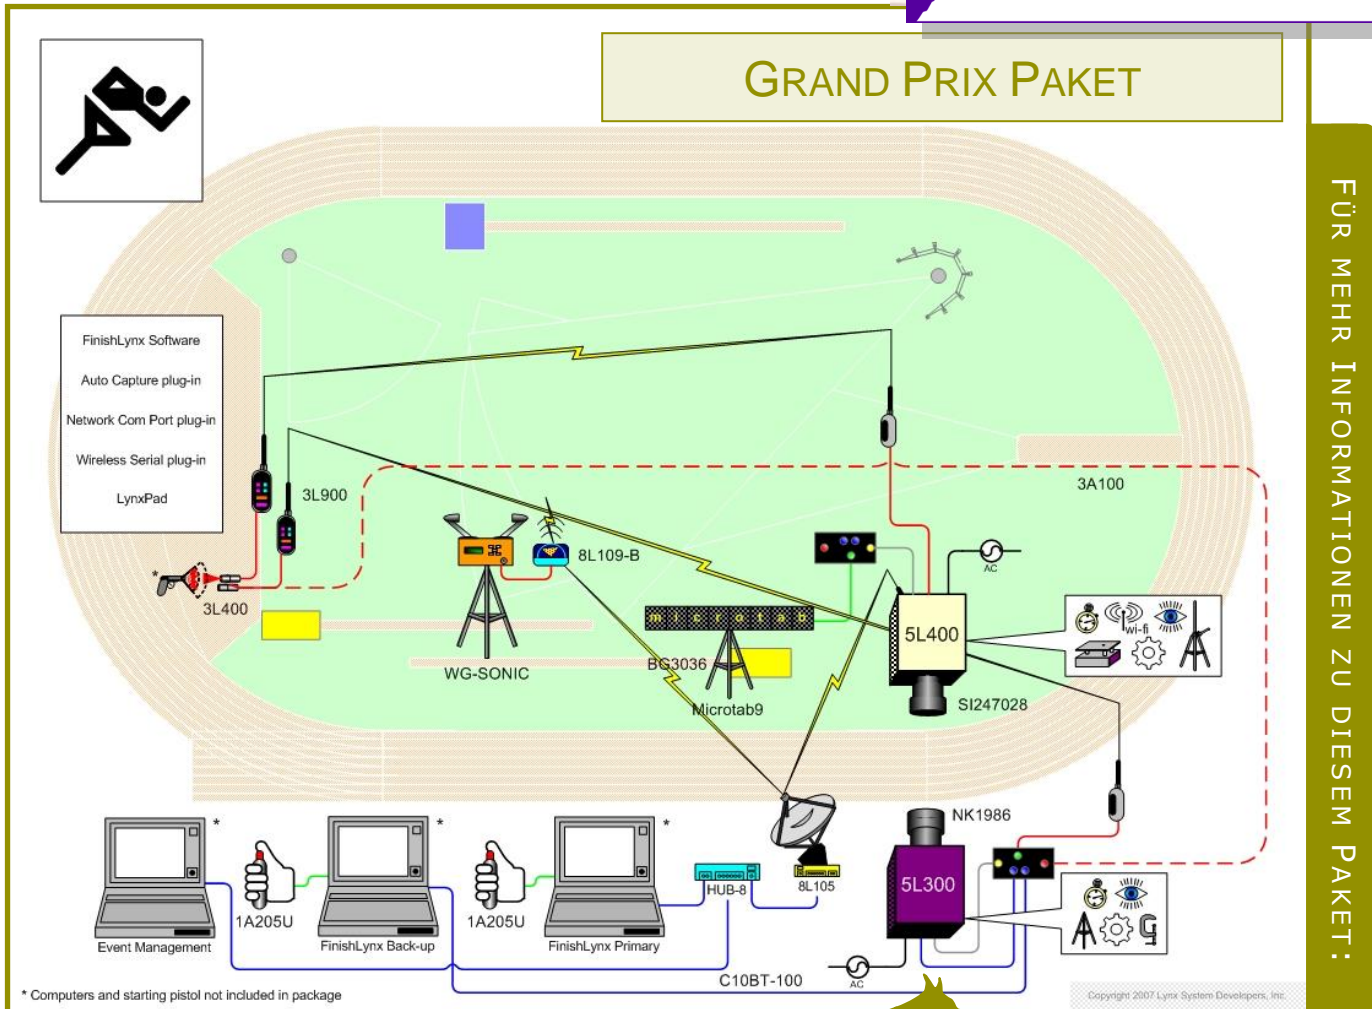

FÜR MEHR INFORMATIONEN ZU DIESEM PAKET:

179 Ward Hill Ave Haverhill, MA 01835

LYNX
Sports
Results
Technology

Tel: (978) 556 9780
Fax: (978) 556 9781
Email: intlsales@finishlynx.com
WWW.FINISHLYNX.COM/INTERNATIONAL
WWW.ZEITMESSUNG.DE